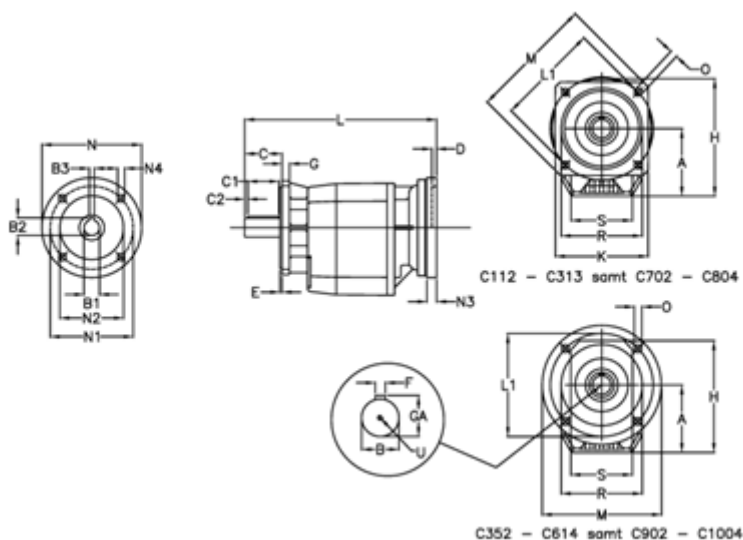

Varenummer: 40600702772435
 Beskrivelse: Tandhjulsgeær C702F-27,7-P90B5

Mål

A = 208.0	D = 4.0	L1 = 300	R = 262
B = 60	E = 5	M = 350	S = 250
B1 = 24	F = 18	N = 200	U = M20x42
B2 = 27.3	G = 17	N1 = 165	
B3 = 8	GA = 64.0	N2 = 130	
C = 120	H = 358.0	N3 = 0	
C1 = 90	K = 300	N4 = M10x12	
C2 = 15	L = 473.0	O = 18.0	